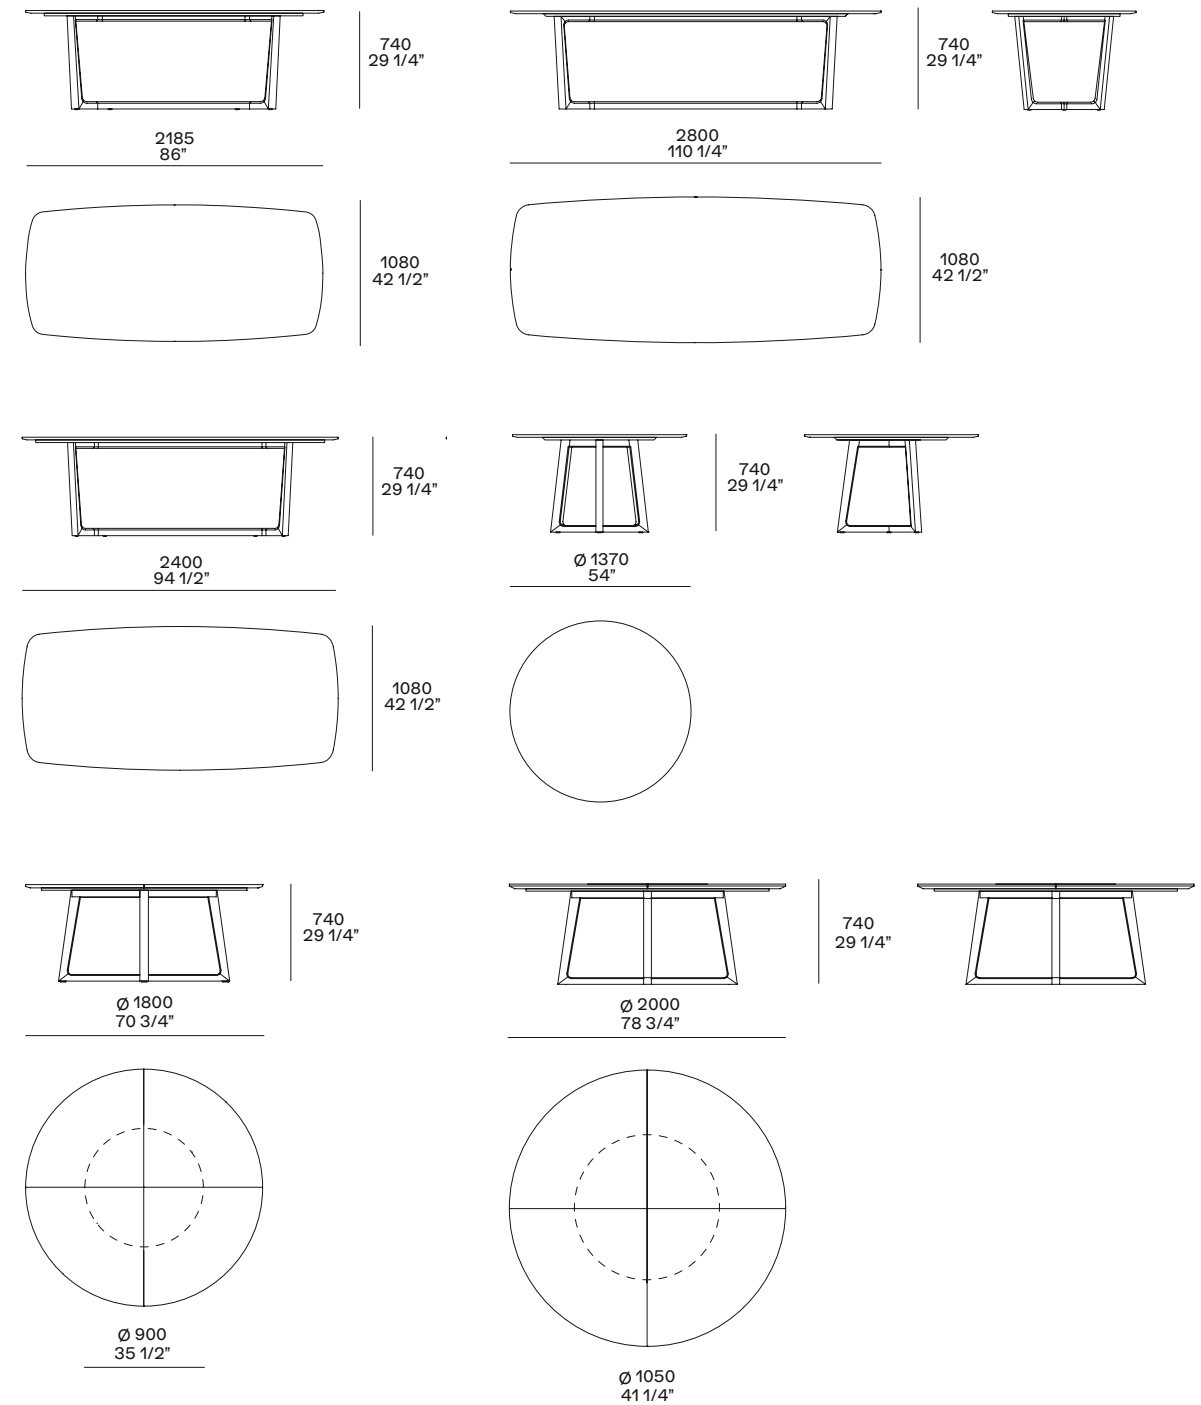

CONCORDE
Design Emmanuel Gallina, 2009

Struttura in massello, finitura in noce c., rovere spessart, rovere cenere o olmo nero. Piano in noce c., rovere cenere, rovere spessart, olmo nero, cinque marmi levigati e sei lucidi. Per le versioni rettangolari è disponibile anche il piano in vetro lucido colori o in vetro riflettente blu con cornice in essenza. Per i tavoli Ø 1800 e 2000 mm è previsto un piano girevole opzionale in appoggio in laccato opaco colori, laccato lucido colori, noce c., rovere spessart, rovere cenere, olmo nero, cinque marmi levigati e sei lucidi.

Structure in solid wood finish in walnut c., spessart oak, cenere oak or black elm. Top in walnut c., cenere oak, spessart oak, black elm, five mat and six glossy marble finishes. For the rectangular versions, the tabletop is available also in glossy glass or in blue reflecting glass with wooden frame. For the tables Ø 1800 and 2000 mm an optional swivel tray leant on the tabletop in the following finishes is available: mat lacquered colours, glossy lacquered colours, walnut c., spessart oak, cenere oak, black elm, five mat and six glossy marble finishes.