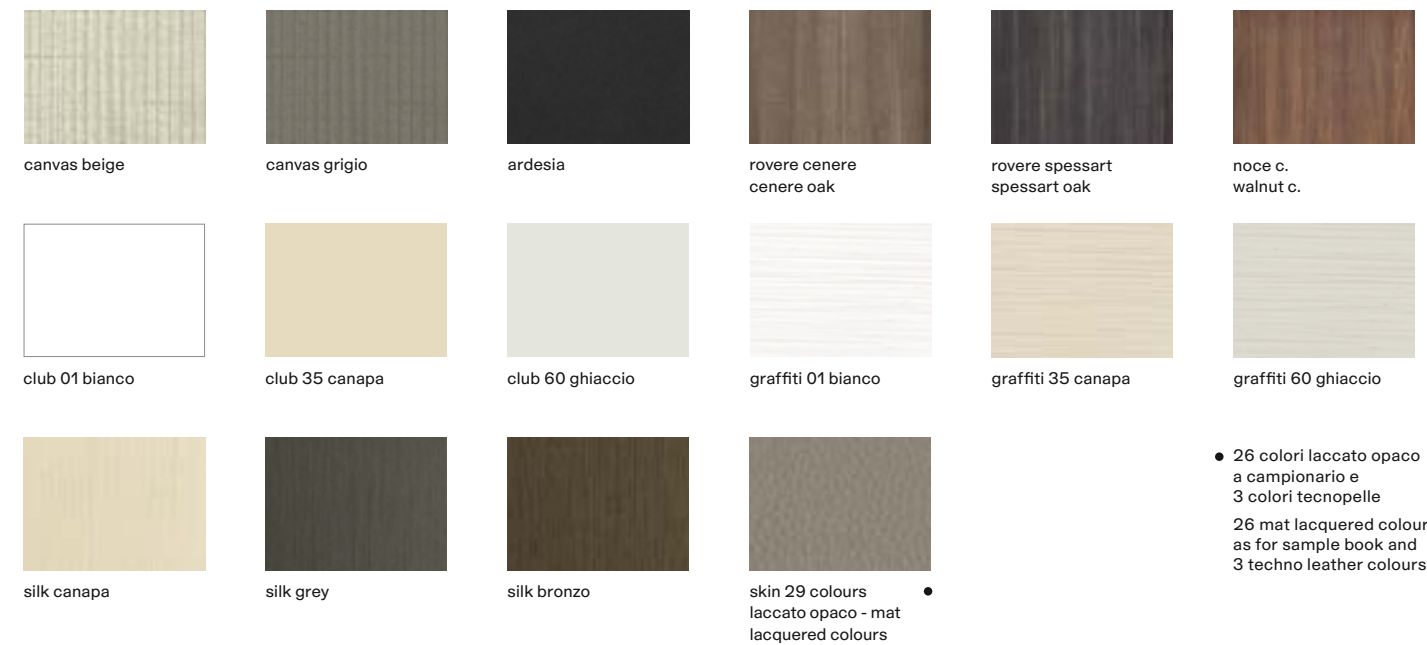

FINITURE
FINISHINGS

Laccato opaco e lucido
Mat and glossy lacquered

■ Solo laccato opaco
Only mat lacquered

□ Anche antigraffio
Also antiscratch

Laccato metallico
Metallic lacquered

Tecnopelle
Techno leather

Essenza
Wood

Nobilitato
Melamine

● 26 colori laccato opaco
a campionario e
3 colori tecnopelle
26 mat lacquered colours
as for sample book and
3 techno leather colours

Metacrilato
Methacrylate

Nobilitato interno cassetti
Melamine drawers structure

15 prugna

26 invecchiato

03 grigio scuro

02 nero

Pelle
Leather

spring cat. p
13 colori - colours

colors cat. s
25 colori - colours

vintage cat. s
5 colori - colours

special cat. x
21 colori - colours

nabuk cat. y
10 colori - colours

nabuk intrecciata cat. y
woven leather nabuk
10 colori - colours

invecchiata cat. y
6 colori - colours

soft cat. y
14 colori - colours

Pelle Cashmere
Cashmere leather