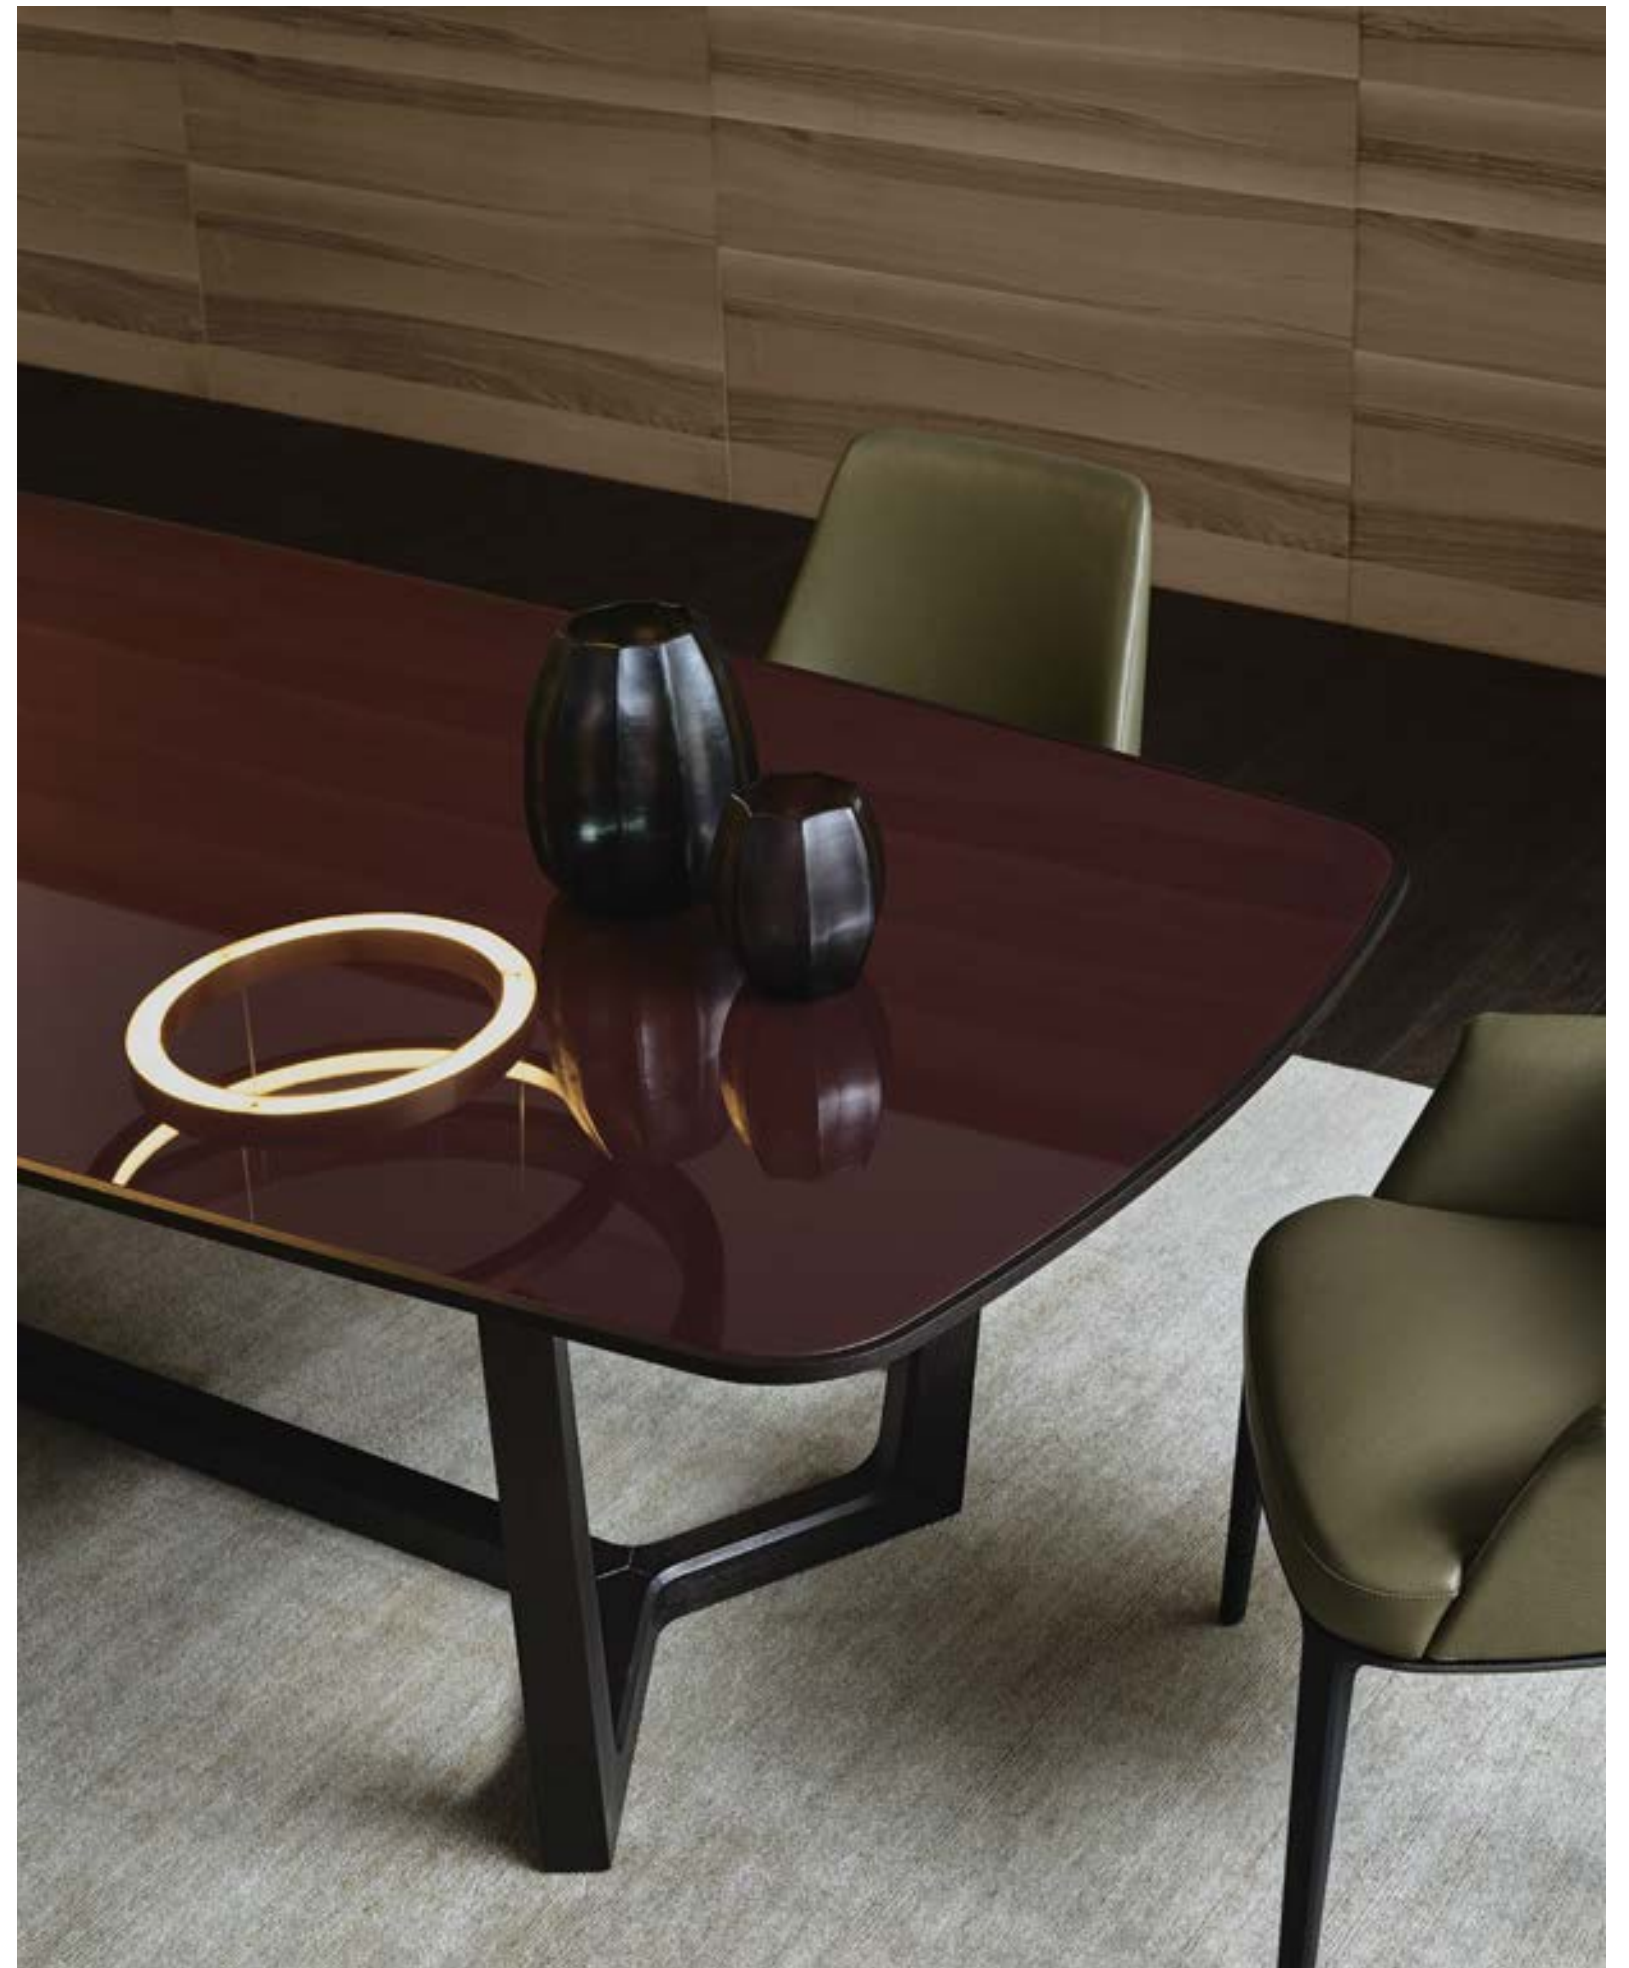

CONCORDE

Essenziale eppure altero e importante, Concorde è un tavolo rettangolare o tondo con piano centrale girevole, più in linea con l'intimità di un soggiorno domestico. La struttura è in legno mentre il piano è disponibile in essenza, marmo o, nella versione rettangolare, anche in vetro con cornice in essenza.

Minimalistic yet proud and important, Concorde is a rectangular or round table with a revolving central top, more in line with the intimacy of a domestic living room. The structure is in wood while the top is available in wood, marble or, in the rectangular version, also in glass with a wooden frame.