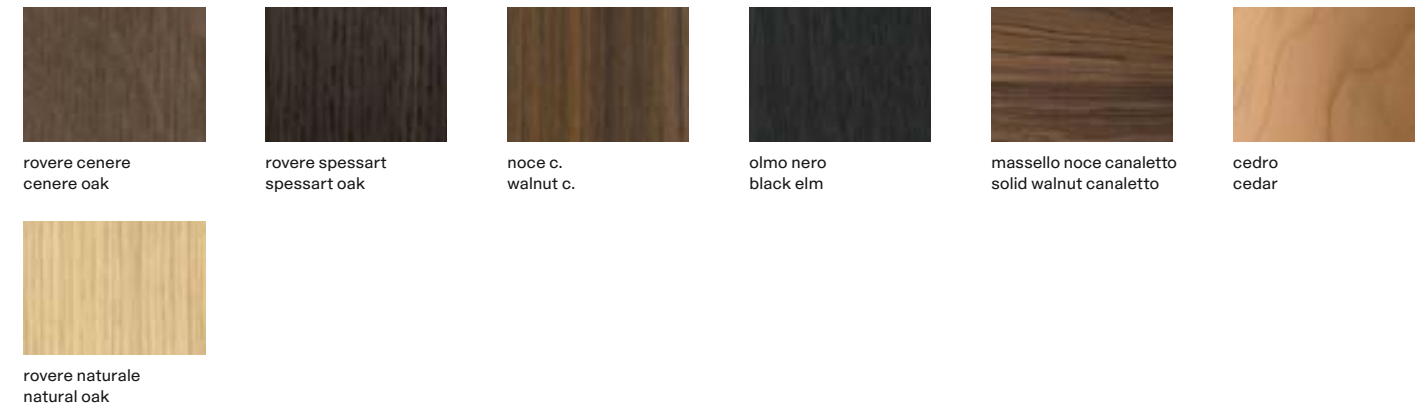

FINITURE
FINISHINGS

Laccato opaco e lucido
Mat and glossy lacquered

■ Solo laccato opaco
Only mat lacquered

□ Anche antigraffio
Also antiscratch

Laccato metallico
Metallic lacquered

Tecnopelle
Techno leather

Essenza
Wood

Nobilitato
Melamine

● 26 colori laccato opaco
a campionario e
3 colori tecnopelle
26 mat lacquered colours
as for sample book and
3 techno leather colours

Metacrilato
Methacrylate

Nobilitato interno cassetti
Melamine drawers structure

15 prugna

26 invecchiato

03 grigio scuro

02 nero

Pelle
Leather

spring cat. p
13 colori - colours

colors cat. s
25 colori - colours

vintage cat. s
5 colori - colours

special cat. x
21 colori - colours

nabuk cat. y
10 colori - colours

nabuk intrecciata cat. y
woven leather nabuk
10 colori - colours

invecchiata cat. y
6 colori - colours

soft cat. y
14 colori - colours

Pelle Cashmere
Cashmere leather