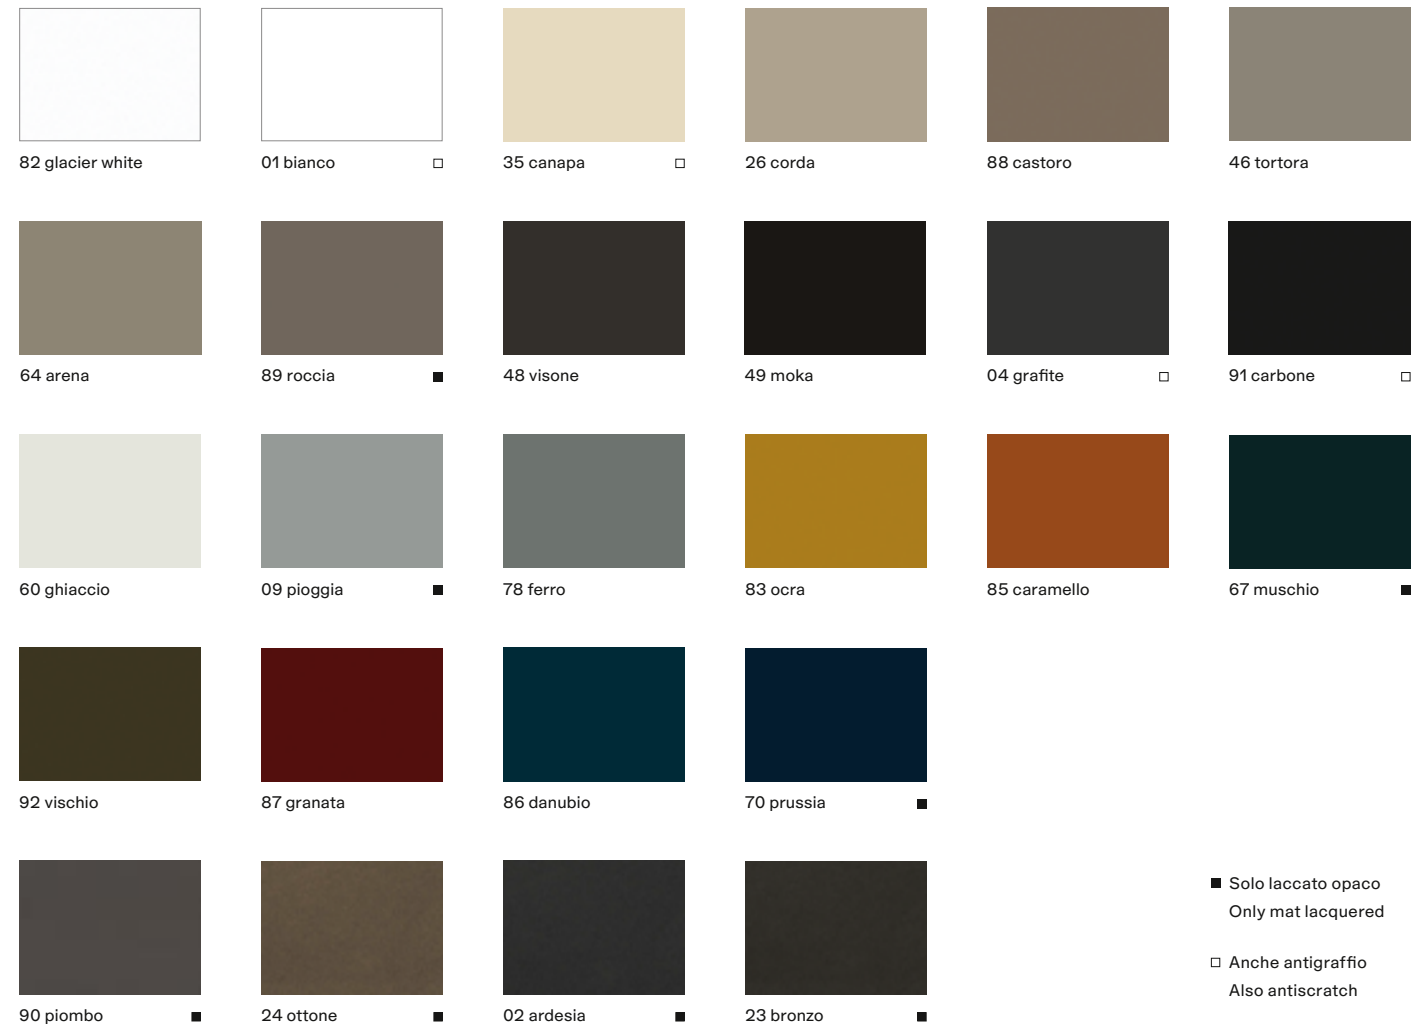

FINITURE
FINISHINGS

Laccato opaco e lucido
Mat and glossy lacquered