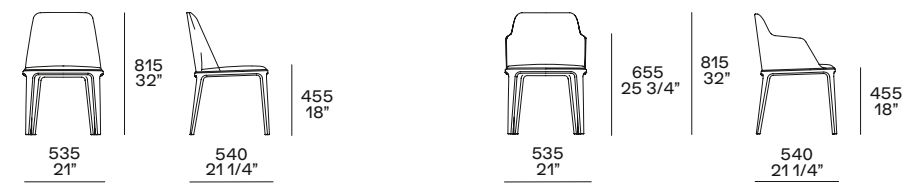

GRACE

Design Emmanuel Gallina, 2009

Seduta e schienale in poliuretano flessibile stampato a quote differenziate, priverivestimento in fibra di poliestere. Rivestimento non sfoderabile in tessuto, pelle o pelle Nabuk intrecciata (solo per retro schienale). Struttura in massello, finitura in noce c., rovere cenere, rovere spessart o olmo nero.

Seat and backrest in flexible moulded polyurethane in different densities, pre-cover in polyester fibre. Non-removable cover in fabric, leather or woven leather Nabuk (available only for the rear of the backrest). Solid wood structure in the finishes walnut c., cenere oak, spessart oak or black elm.