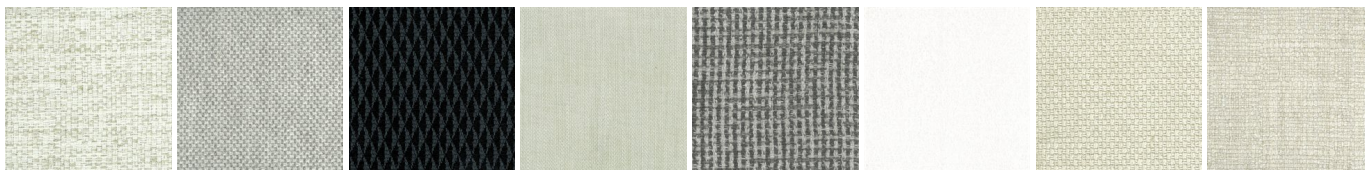

CHIOS

ARGO

CORINTO

ITACA

MILOS

OLIMPIA

PAROS

SPARTA