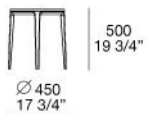

HENRY

EMMANUEL GALLINA (2017)

THY045R